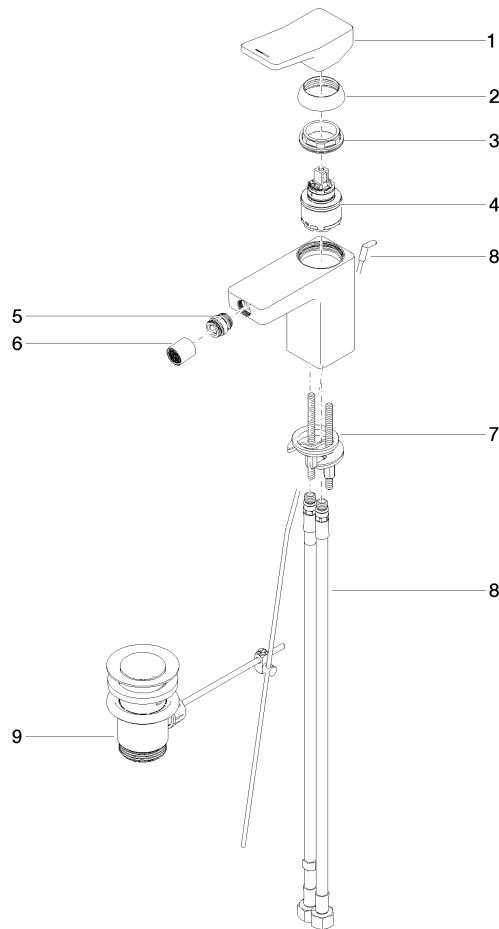

DORNBACHT YARRE Bidet-Einhandbatterie mit Ablaufgarnitur - Chrom

33 600 832

- Ausladung 124 mm
- Kugelgelenk 15° schwenkbar (in jede Richtung)
- runder luftangereicherter Strahl
- Armaturenhöhe 126 mm
- Höhe bis Luftsprudler 90 mm
- Bohrungsdurchmesser 35 mm
- 2x Druckschlauch M 8 x 1 eingeschraubt, dichtheitsgeprüft
- Durchfluss max. 6,8 l/min

	Chrom	33 600 832-00
	Soft Black	33 600 832-69

DORNBRACHT YARRE Bidet-Einhandbatterie mit Ablaufgarnitur - Chrom

33 600 832

mm [inches]

Durchflussdiagramm

Zertifikate

AbP_10166. ACS_23 ACC NY WRAS_240104003.
491.

DORNBACHT YARRE Bidet-Einhandbatterie mit Ablaufgarnitur - Chrom

33 600 832

Ersatzteile für die
anderen
Oberflächenvarianten
finden Sie hier: Soft
Black

Ersatzteilstückliste

Nr.	Artikelnummer	Benennung	Verbaumenge	Lieferzeit
1	90 20 83 004 00-00	Griff	1	2
2	90 21 02 400 00-00	Haube	1	2
3	90 23 10 140 00 90	Mutter	1	2
4	90 15 05 502 00 90	Kartusche	1	2
5	90 21 40 008 00-00	Gelenk	1	2
6	90 23 01 178 00-00	Luftsprudler	1	-
Ersatzteil nicht mehr bestellbar, bitte bestellen Sie den Nachfolgeartikel				
7	90 30 11 504 00 90	Befestigungssatz	1	2
8	90 30 04 110 02 90	Schlauch	1	2
9	90 11 01 200 00-00	Ablaufgarnitur	1	2