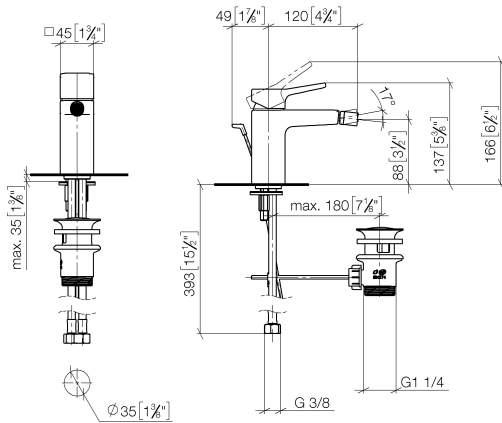

DORNBACHT YARRE Bidet-Einhandbatterie mit Ablaufgarnitur - Chrom

33 600 832

- Ausladung 124 mm
- Kugelgelenk 15° schwenkbar (in jede Richtung)
- runder luftangereicherter Strahl
- Armaturenhöhe 126 mm
- Höhe bis Luftsprudler 90 mm
- Bohrungsdurchmesser 35 mm
- 2x Druckschlauch M 8 x 1 eingeschraubt, dichtheitsgeprüft
- Durchfluss max. 6,8 l/min

	Chrom	33 600 832-00
	Soft Black	33 600 832-69

DORNBRACHT YARRE Bidet-Einhandbatterie mit Ablaufgarnitur - Chrom

33 600 832

mm [inches]

Durchflussdiagramm

Zertifikate

AbP_10166. ACS_23 ACC NY WRAS_240104003.
491.

DORNBACHT YARRE Bidet-Einhandbatterie mit Ablaufgarnitur - Chrom

33 600 832

Ersatzteile für die
anderen
Oberflächenvarianten
finden Sie hier: Soft
Black

Ersatzteilstückliste

Nr.	Artikelnummer	Benennung	Verbaumenge	Lieferzeit
1	90 20 83 004 00-00	Griff	1	2
2	90 21 02 400 00-00	Haube	1	2
3	90 23 10 140 00 90	Mutter	1	2
4	90 15 05 502 00 90	Kartusche	1	2
5	90 21 40 008 00-00	Gelenk	1	2
6	90 23 01 178 00-00	Luftsprudler	1	-
Ersatzteil nicht mehr bestellbar, bitte bestellen Sie den Nachfolgeartikel				
7	90 30 11 504 00 90	Befestigungssatz	1	2
8	90 30 04 110 02 90	Schlauch	1	2
9	90 11 01 200 00-00	Ablaufgarnitur	1	2